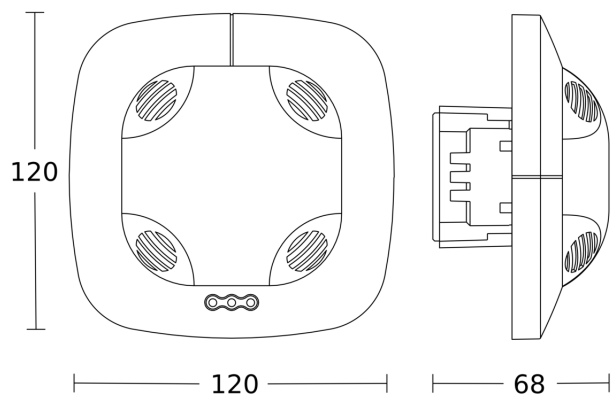

US 360

COM1 - faux-plafonds
EAN 4007841 079611
Réf. 079611

Dessin dimensionnel 1

Dessin dimensionnel 2